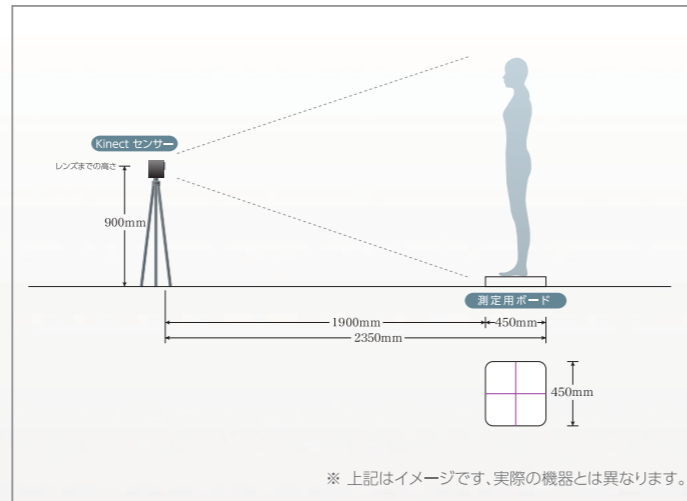

商品パッケージ

- PC本体・モニター (21インチ・タッチパネル・モニター)
- Microsoft Kinect センサー
- センサー用三脚スタンド
- 付属品
 - ・ タッチパネル用タッチペン
 - ・ キーボード
 - ・ マウス
 - ・ 測定用ボード
 - ・ 無線LAN

寸法図

● 付属サポート ◆ ビーシーラボが、ご提供する3つの安心サポート ◆

◆ その1：導入時の操作レクチャー

効率よく運用するために、まずは使い方や撮影方法を覚えていただくことが大切です。
導入時には、操作についてご安心いただけるまで、わかりやすく親切丁寧にレクチャーさせていただきます。